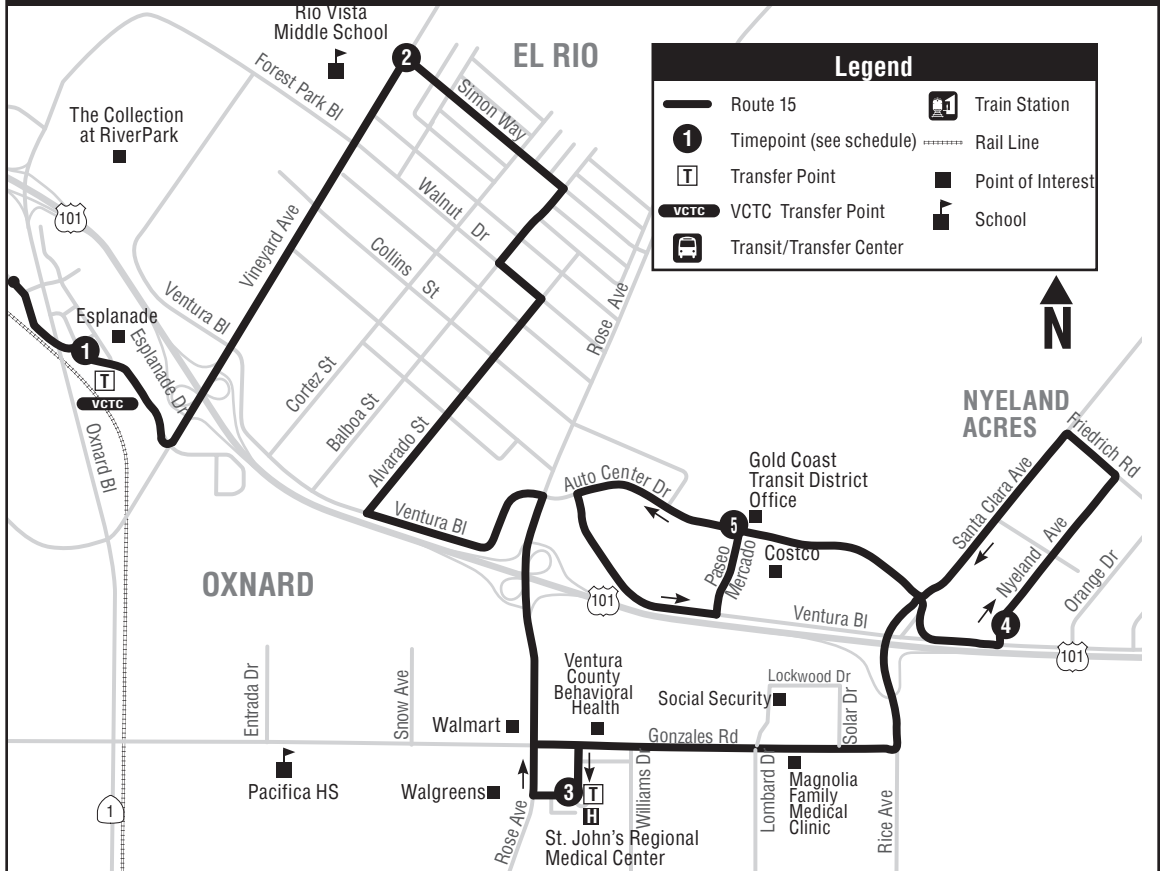

15 ESPLANADE - EL RIO - ST. JOHN'S MEDICAL CENTER

15 ESPLANADE - EL RIO - ST. JOHN'S CTR

MONDAY - FRIDAY
LUNES - VIERNES

ESPLANADE & SPUR 1	VINEYARD & SIMON 2	ST. JOHN'S HOSPITAL 3	NYELAND & VENTURA BLVD 4	AUTO CENTER & PASEO MERCADO ARRIVE 5 DEPART 5	NYELAND & VENTURA BLVD 4	ST. JOHN'S HOSPITAL 3	SIMON & VINEYARD 2	ESPLANADE & SPUR 1	
EASTBOUND TO NYELAND ACRES / AUTO CENTER					WESTBOUND TO ESPLANADE				
----	----	----	----	----	----	8:23 AM	8:34	8:48	8:59
8:15	8:22	8:36	8:43	8:50	8:55	9:02	9:13	9:27	9:38
9:05	9:12	9:26	9:34	9:41	9:50	9:57	10:08	10:23	10:34
9:55	10:02	10:16	10:24	10:31	10:40	10:47	10:58	11:13	11:24
10:45	10:52	11:07	11:15	11:22	11:30	11:37	11:48	12:03 PM	12:14
11:35	11:42	11:57	12:05	12:13	12:20	12:27	12:38	12:54	1:05
12:25	12:32	12:48	12:56	13:04	1:10	1:17	1:28	1:44	1:57
1:15	1:22	1:38	1:46	1:54	2:05	2:14	2:26	2:43	2:56
2:05	2:12	2:28	2:36	2:44	3:00	3:09	3:21	3:38	3:51
3:05	3:13	3:29	3:38	3:46	4:00	4:08	4:20	4:36	4:48
4:00	4:08	4:24	4:33	4:41	5:00	5:08	5:19	5:34	5:46
5:00	5:08	5:24	5:32	5:39	----	----	----	----	----
5:55	6:02	6:18	6:26	6:33	----	----	----	----	----

15 ESPLANADE - EL RIO - ST. JOHN'S CTR

SATURDAY - SUNDAY
SÁBADO - DOMINGO

ESPLANADE & SPUR 1	VINEYARD & SIMON 2	ST. JOHN'S HOSPITAL 3	NYELAND & VENTURA BLVD 4	AUTO CENTER & PASEO MERCADO ARRIVE 5 DEPART 5	NYELAND & VENTURA BLVD 4	ST. JOHN'S HOSPITAL 3	SIMON & VINEYARD 2	ESPLANADE & SPUR 1	
EASTBOUND TO NYELAND ACRES / AUTO CENTER					WESTBOUND TO ESPLANADE				
----	----	----	----	----	----	9:45 AM	9:55	10:09	10:20
10:25	10:32	10:46	10:53	11:00	11:10	11:17	11:27	11:41	11:52
12:00 PM	12:07	12:22	12:29	12:36	12:50	12:57	1:07	1:22	1:34
1:40	1:48	2:03	2:10	2:17	2:30	2:37	2:47	3:02	3:14
3:20	3:28	3:43	3:50	3:57	4:10	4:17	4:27	4:42	4:53
5:00	5:08	5:22	5:29	5:36	----	----	----	----	----