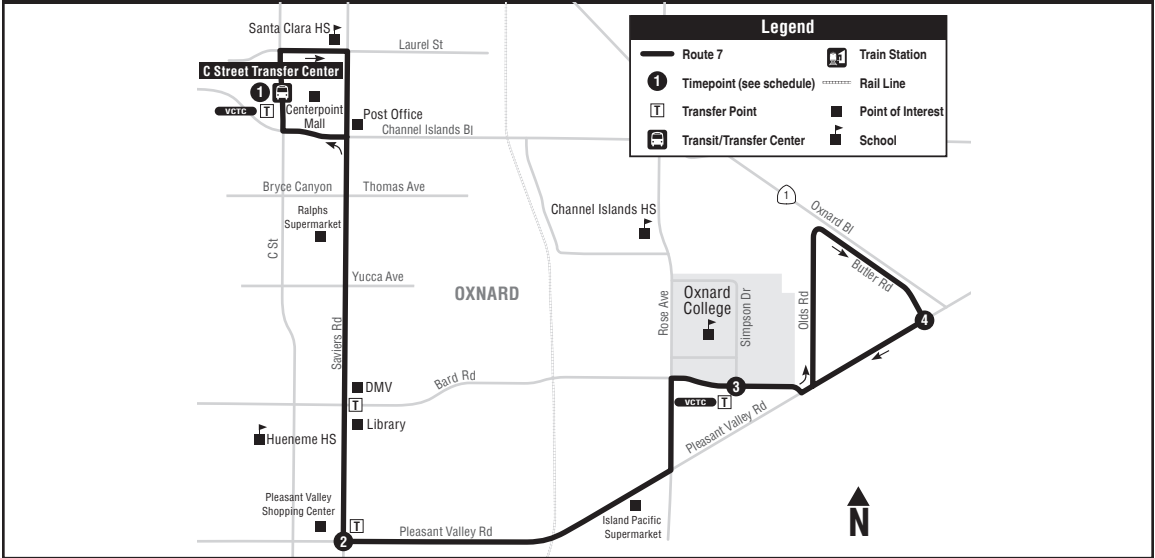

# 7 OXNARD COLLEGE - CENTERPOINT MALL

MONDAY - FRIDAY  
LUNES - VIERNES

C STREET TRANSFER CENTER 1	PLEASANT VALLEY & SAVIERS 2	OXNARD COLLEGE 3	BUTLER & PLEASANT VALLEY 4	OXNARD COLLEGE 3	SAVIERS & PLEASANT VALLEY 2	C STREET TRANSFER CENTER 1
6:55 AM	7:02	7:07	7:12	7:15	7:21	7:28
7:35	7:44	7:49	7:54	7:57	8:03	8:12
8:25	8:34	8:40	8:45	8:48	8:54	9:03
9:10	9:18	9:24	9:29	9:32	9:38	9:47
10:00	10:08	10:14	10:19	10:22	10:28	10:37
10:45	10:53	10:59	11:04	11:07	11:13	11:22
11:35	11:45	11:51	11:56	11:59	12:05 PM	12:14
12:25	12:35	12:41	12:46	12:49	12:55	1:04
1:15	1:25	1:31	1:36	1:39	1:45	1:54
2:05	2:15	2:21	2:26	2:29	2:35	2:44
2:55	3:05	3:11	3:16	3:19	3:25	3:34
3:45	3:55	4:01	4:06	4:09	4:15	4:24
4:35	4:45	4:51	4:56	4:59	5:05	5:14
5:25	5:35	5:41	5:46	5:49	5:55	6:04
6:20	6:28	6:33	6:38	6:41	6:47	6:56

# 7 OXNARD COLLEGE - CENTERPOINT MALL

SATURDAY- SUNDAY  
SÁBADO - DOMINGO

C STREET TRANSFER CENTER	PLEASANT VALLEY & SAVIERS	OXNARD COLLEGE	BUTLER & PLEASANT VALLEY	OXNARD COLLEGE	SAVIERS & PLEASANT VALLEY	C STREET TRANSFER CENTER
<b>1</b>	<b>2</b>	<b>3</b>	<b>4</b>	<b>3</b>	<b>2</b>	<b>1</b>
----	----	10:14 AM	10:19	10:22	10:28	10:37
10:45	10:53	10:59	11:04	11:07	11:13	11:22
11:30	11:40	11:46	11:51	11:54	<b>12:00 PM</b>	<b>12:09</b>
<b>12:20</b>	<b>12:30</b>	<b>12:36</b>	<b>12:41</b>	<b>12:44</b>	<b>12:50</b>	<b>12:59</b>
1:10	1:20	1:26	1:31	1:34	1:40	1:49
2:00	2:10	2:16	2:21	2:24	2:30	2:39
2:50	3:00	3:06	3:11	3:14	3:20	3:29
3:40	3:50	3:56	4:01	4:04	4:10	4:19
4:30	4:40	4:46	4:51	4:54	5:00	5:09
5:20	5:30	5:36	5:41	5:44	----	----