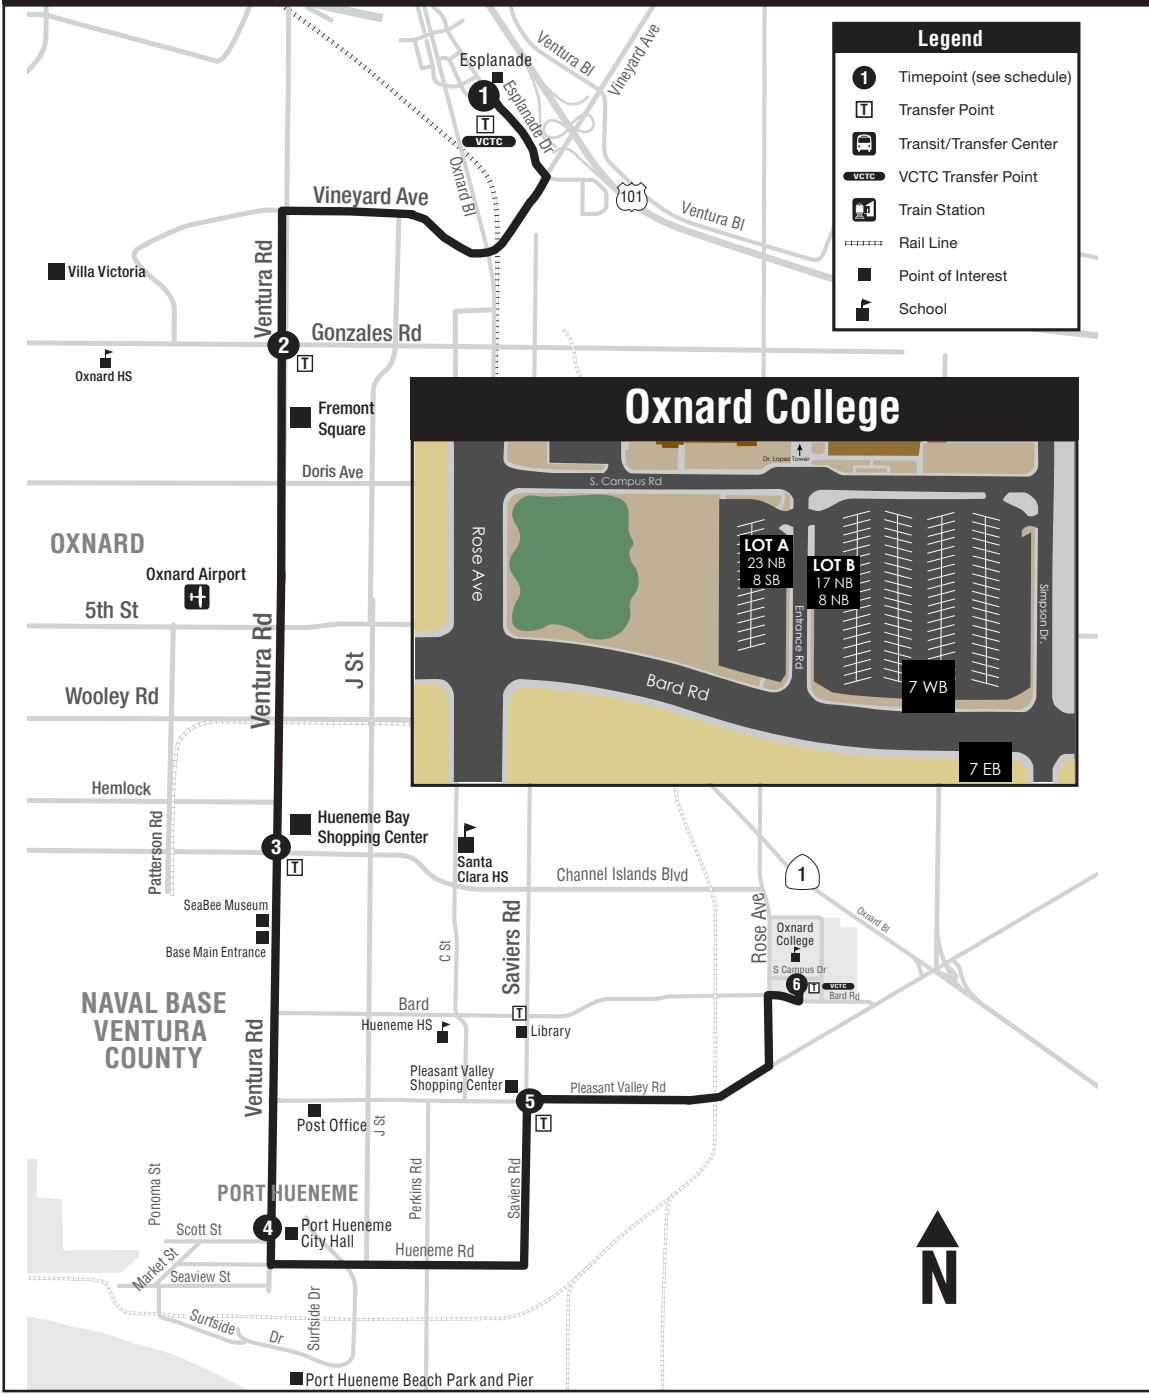

23 OXNARD COLLEGE - NAVAL BASE - ESPLANADE

Legend

- Timepoint (see schedule)
- Transfer Point
- Transit/Transfer Center
- VCTC Transfer Point
- Train Station
- Rail Line
- Point of Interest
- School

Oxnard College

LOT A
23 NB
8 SB

LOT B
17 NB
8 NB

7 WB

7 EB

ROUTE 23