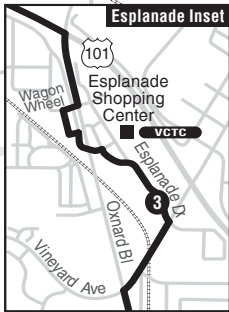

6 OXNARD - VENTURA - MAIN STREET

6 serves Oxnard and Ventura - 6 viaja por Oxnard y Ventura

Legend

- 1** Timepoint (see schedule)
- T** Transfer Point
- 🚏** Transit/Transfer Center
- 🚊** Train Station
- ⋯** Rail Line
- Point of Interest
- 🎓** School
- VCTC** VCTC Transfer Point

10 Ventura Ave..... Willet

BOLD INDICATES TIMEPOINT

LETRAS MARCADAS INDICAN PUNTOS CLAVES

6 SOUTHBOUND STOPS - PARADAS HACIA EL SUR

10 Ventura Ave.....Willet

Ventura Ave Seneca
 Ventura Ave Barry
 Ventura Ave DeAnza
 Ventura Ave James
 Ventura Ave Pleasant Place
 Ventura Ave Vince
 Ventura Ave Warner
 Ventura Ave Ramona
 Ventura Ave Center
 Ventura Ave Park Row