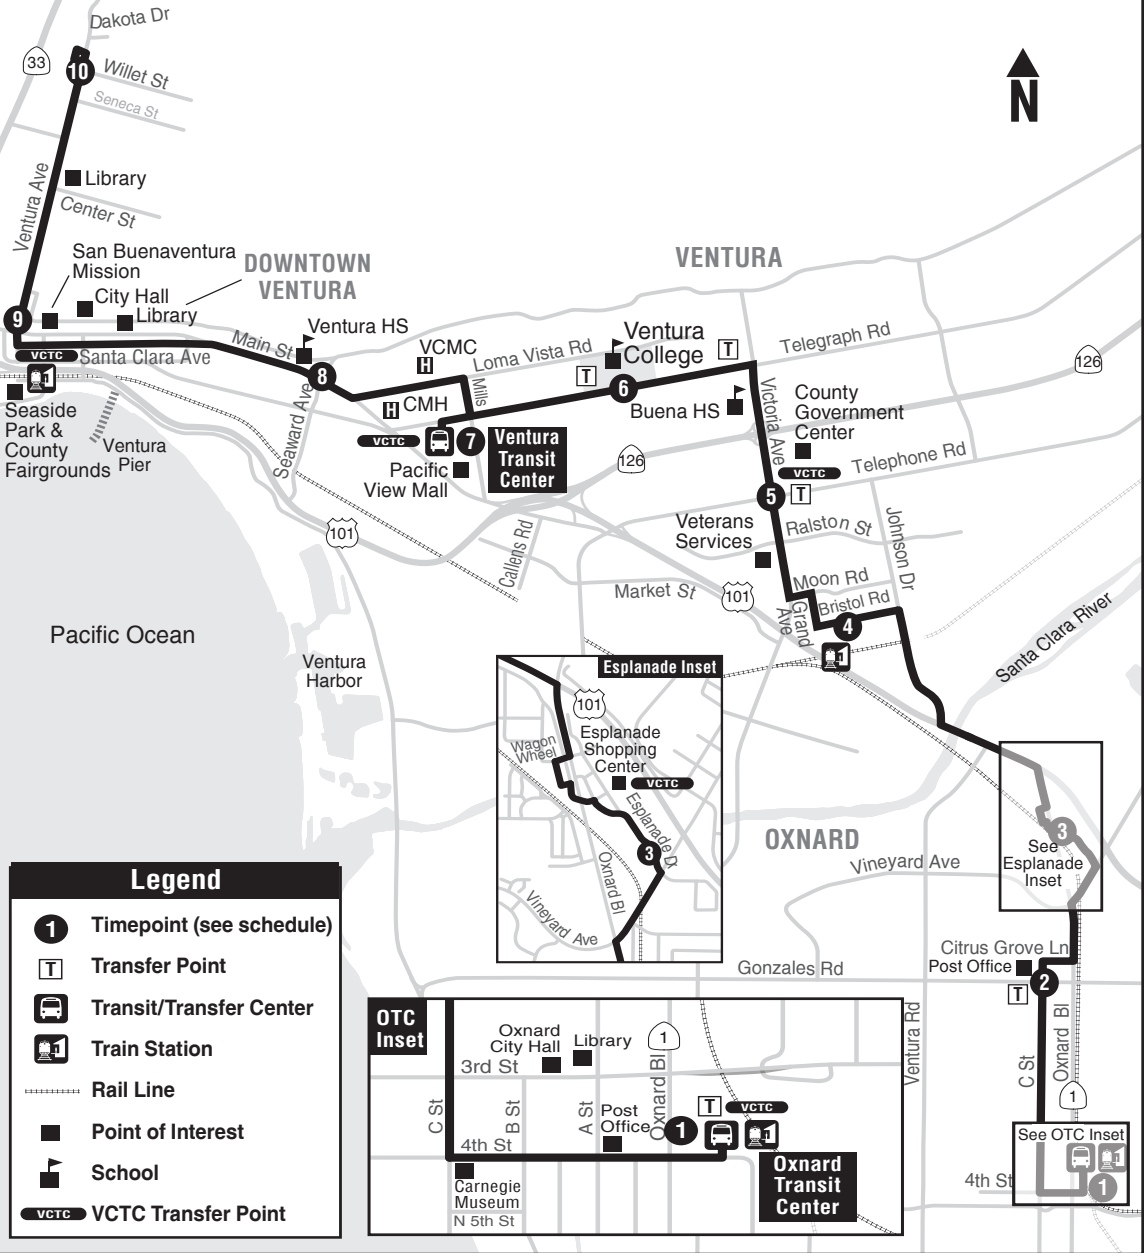

6 OXNARD - VENTURA - MAIN STREET

6 serves Oxnard and Ventura - 6 viaja por Oxnard y Ventura

Legend

- 1** Timepoint (see schedule)
- T** Transfer Point
- 🚏** Transit/Transfer Center
- 🚊** Train Station
- ⋯** Rail Line
- Point of Interest
- 🎓** School
- VCTC** VCTC Transfer Point

10 Ventura Ave..... Willet

BOLD INDICATES TIMEPOINT

LETRAS MARCADAS INDICAN PUNTOS CLAVES

6 SOUTHBOUND STOPS - PARADAS HACIA EL SUR

10 Ventura Ave.....Willet

Ventura Ave Seneca
 Ventura Ave Barry
 Ventura Ave DeAnza
 Ventura Ave James
 Ventura Ave Pleasant Place
 Ventura Ave Vince
 Ventura Ave Warner
 Ventura Ave Ramona
 Ventura Ave Center
 Ventura Ave Park Row